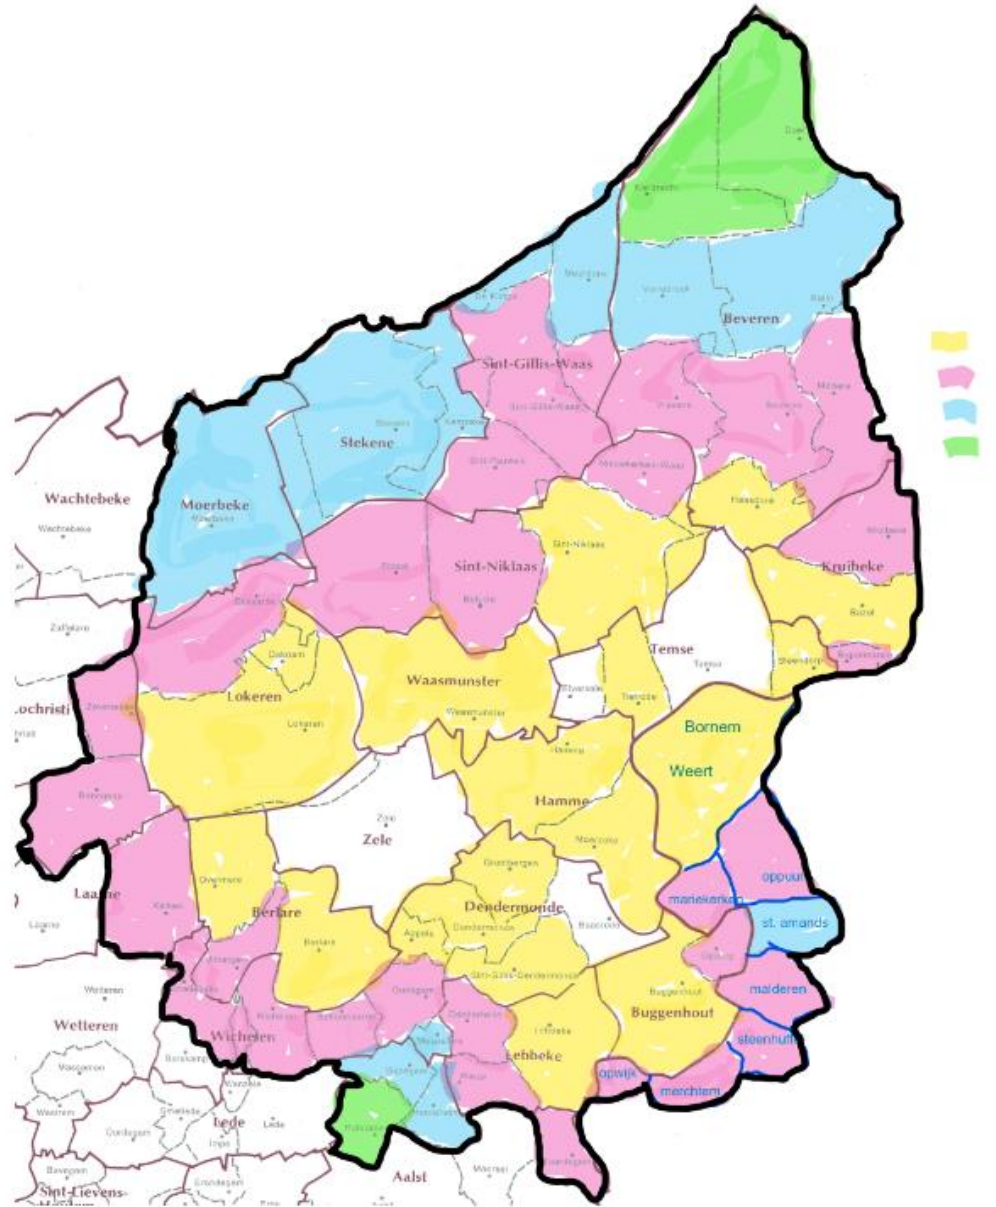

Omtrek: "Quievrain" Verbond "Durme" V48436 – V48438

Wit R 0 - Geel R 1 - Roos R 2 - Blauw R 3 - Groen R 4